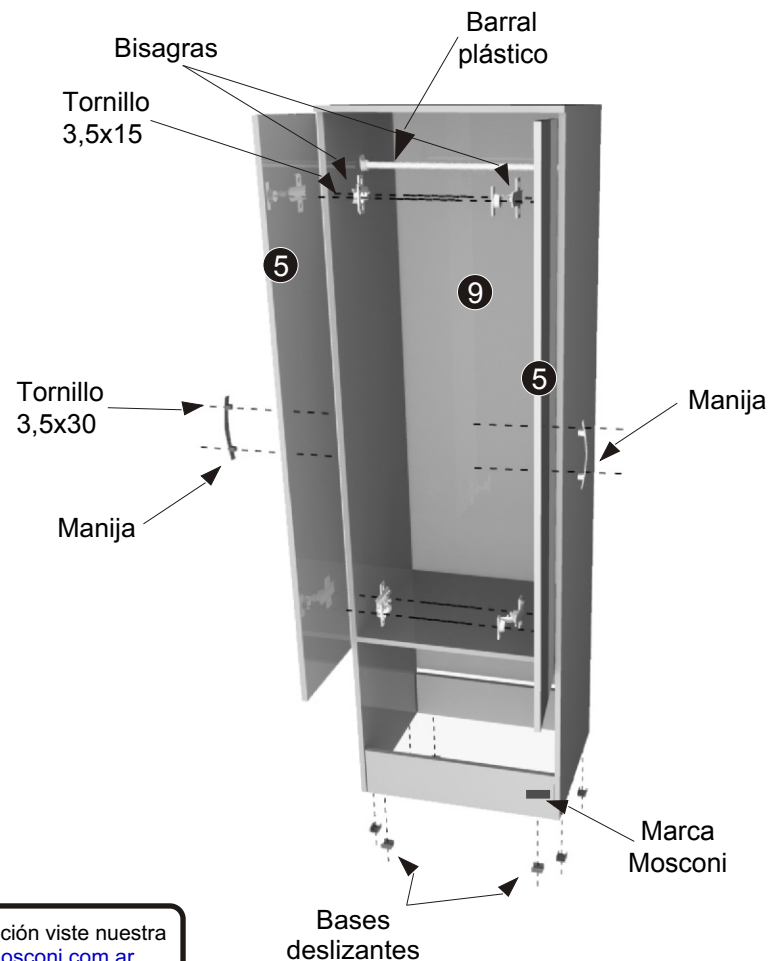

PASO 4: Acostar el muebles para colocar las Bases Deslizantes y luego pararlo, ponerlo en escuadra y colocar el fondo con los clavos suministrados.

PASO 5: Colocar las bisagras a las puertas y fijarlas al placard. Poner manijas mediante tornillos 3,5x30.