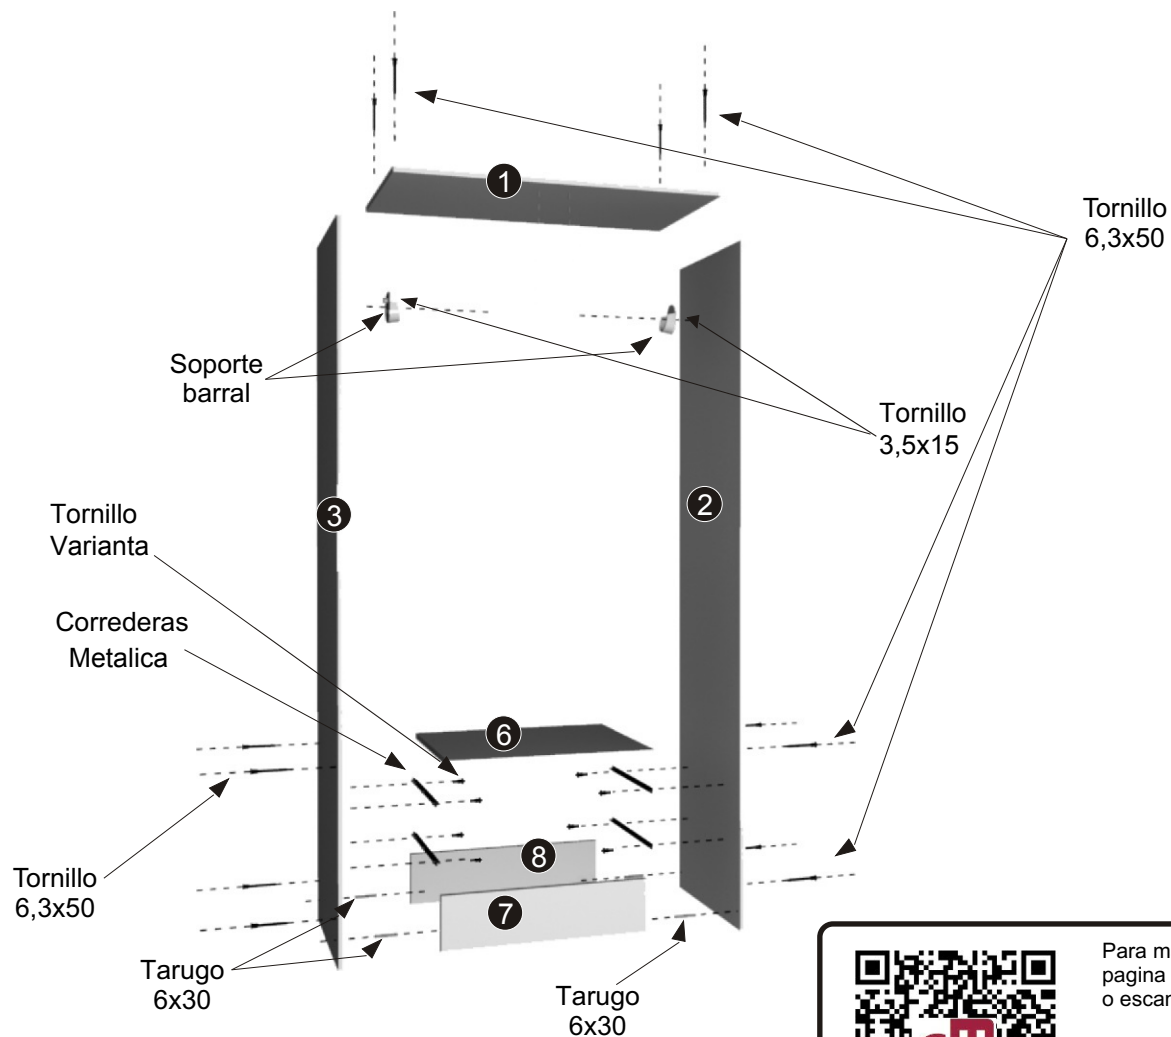

ARMADO CAJON

COLOCACION DE TARUGOS, ENCOLAR

VIDEO INSTRUCTIVO

Escanee el codigo QR para ver en video las instrucciones de armado.
O dirijase a:

<https://vimeo.com/mosconi/placard22expr>

IMPORTANTE: Para poder realizar cualquier tipo de reclamo, encontrará en una de las piezas impreso el Nº de LOTE, el mismo será útil en caso de comunicarse con nuestro servicio.

IMPORTANTE:

PARA UNA TERMINACION OPTIMA DE LA PIEZA:

- Lijar suavemente las aristas de cada pieza.
- Limpiar pieza con un paño libre de polvo.
- Aplicar lustra muebles en toda la pieza para un acabado optimo.

PASO 2: Apoyar en el suelo el Costado Izquierdo y el Costado Derecho, colocar las correderas metálicas. Luego atornillar la Base Estante al Costado Izquierdo y Costado Derecho.

PASO 3: Colocar tarugos en el Zócalo Delantero y Zócalo Trasero, atornillarlos al Costado Izquierdo y Costado Derecho. Luego poner el Techo y atornillarlos en ambos costados. Colocar soporte barral en ambos costados.

PASO 4: Acostar el muebles para colocar las Bases Deslizantes y luego pararlo, ponerlo en escuadra y colocar el fondo con los clavos suministrados.

PASO 5: Colocar las bisagras a las puertas y fijarlas al placard. Poner manijas mediante tornillos 3,5x30.