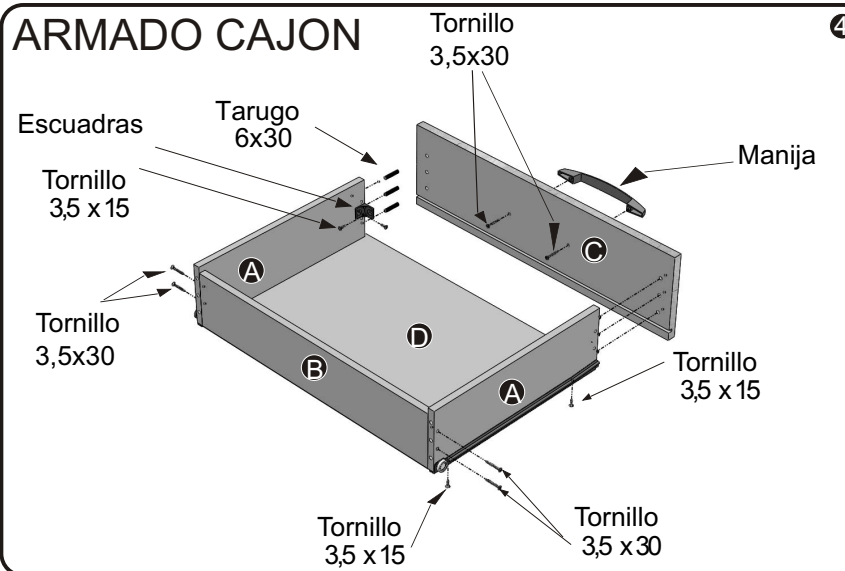

ARMADO CAJON